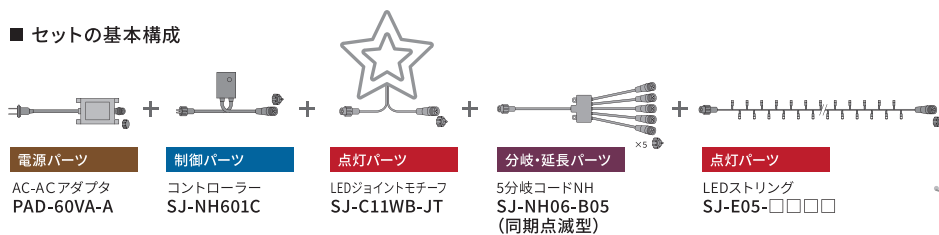

交互
点滅

全点灯

コントローラー NH SJ-NH601C

イルミネーション・セット・コレクション

Outdoor Trees

屋外 壁面

Collection. 5

ドレープライトLEDセット

建物の壁面などに末広りにストリングを配置します。
最上端にモチーフを配置するのがおすすめです。

■ セットの基本構成

■ 必要なストリングの長さ(目安)・部品数

高さ	長さ合計 (m)	LED数	PAD-60VA-A (¥9,900)	SJ-NH601C (¥5,300)	SJ-NH06-L50-3P (¥5,200)	SJ-C11WB-JT (¥12,000)	SJ-NH06-Y12-3P (¥3,300)	SJ-NH06-B05 (¥8,500)	SJ-E05-05□□ (¥5,000)	標準販売価格 合計
5m	25	240	1	1	1	1	0	1	5	¥65,900
	50	480	1	1	1	1	1	2	10	¥102,700
	75	720	1	1	1	1	2	3	15	¥139,500
高さ	長さ合計 (m)	LED数	PAD-60VA-A (¥9,900)	SJ-NH601C (¥5,300)	SJ-NH06-L100-3P (¥9,300)	SJ-C11WB-JT (¥12,000)	SJ-NH06-Y12-3P (¥3,300)	SJ-NH06-B05 (¥8,500)	SJ-E05-10□□ (¥9,300)	標準販売価格 合計
10m	50	480	1	1	1	1	0	1	5	¥91,500
	100	960	1	1	1	1	1	2	10	¥149,800