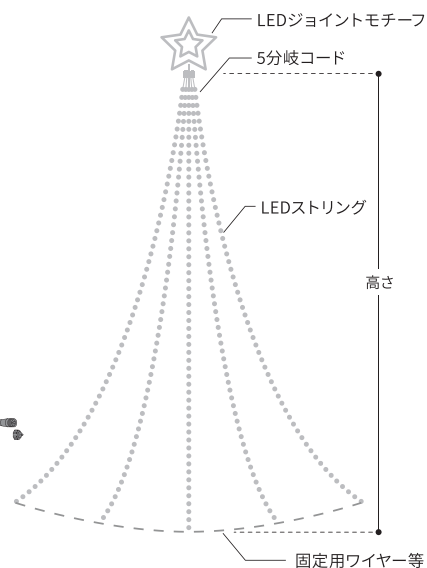

交互
点滅

全点灯

コントローラー NH SJ-NH601C

イルミネーション・セット・コレクション

Outdoor Trees

屋外 壁面

Collection. 5

ドレープライトLEDセット

建物の壁面などに末広りにストリングを配置します。
最上端にモチーフを配置するのがおすすめです。

■ セットの基本構成

■ 必要なストリングの長さ(目安)・部品数

高さ	長さ合計 (m)	LED数	PAD-60VA-A (¥9,900)	SJ-NH601C (¥5,300)	SJ-NH06-L50-3P (¥5,200)	SJ-C11WB-JT (¥12,000)	SJ-NH06-Y12-3P (¥3,300)	SJ-NH06-B05 (¥8,500)	SJ-E05-05□□ (¥5,000)	標準販売価格 合計
5m	25	240	1	1	1	1	0	1	5	¥65,900
	50	480	1	1	1	1	1	2	10	¥102,700
	75	720	1	1	1	1	2	3	15	¥139,500
高さ	長さ合計 (m)	LED数	PAD-60VA-A (¥9,900)	SJ-NH601C (¥5,300)	SJ-NH06-L100-3P (¥9,300)	SJ-C11WB-JT (¥12,000)	SJ-NH06-Y12-3P (¥3,300)	SJ-NH06-B05 (¥8,500)	SJ-E05-10□□ (¥9,300)	標準販売価格 合計
10m	50	480	1	1	1	1	0	1	5	¥91,500
	100	960	1	1	1	1	1	2	10	¥149,800